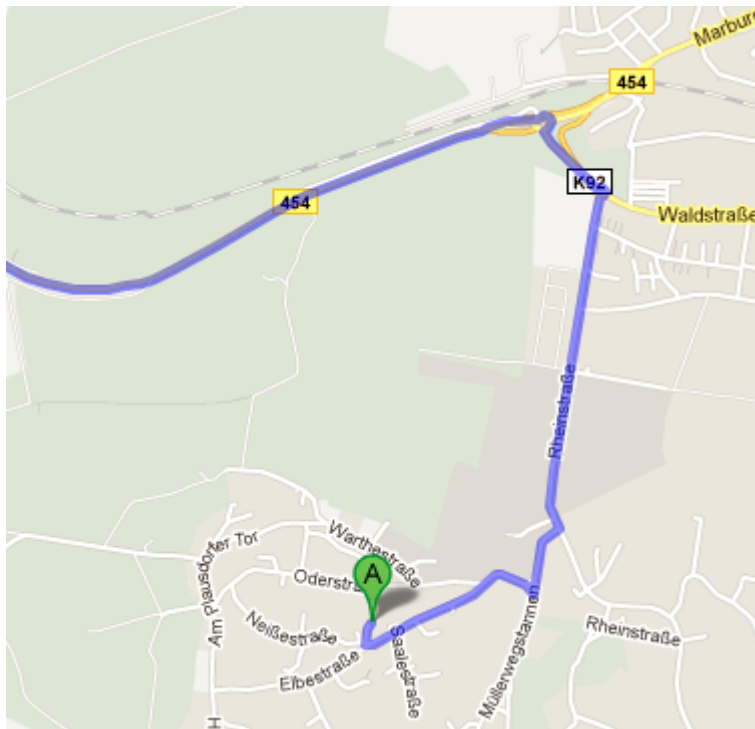

**Veranstaltungsort:**

**BBZ Marburg / Außenstelle Stadtallendorf**

**- Gemeinschaftslehrwerkstatt –**

**Elbestr. 1**

**35260 Stadtallendorf** (Tel: 06428 / 7344 Fax: 06428 / 442495)

**Anfahrt zum BBZ Marburg / Außenstelle Stadtallendorf**

- von Marburg über die B3 in Richtung Kirchhain / Stadtallendorf
- dann geradeaus auf der B454 bis Stadtallendorf
- am Ortsanfang rechts ins Zentrum
- nächster Kreisel rechts → Rheinstraße
- vorbei an Werksgelände von Ferrero
- nächste Kreisel rechts → Müllerwegstannen,
- 1. Straße rechts rein → Elbestraße 1 (auf der linken Seite)