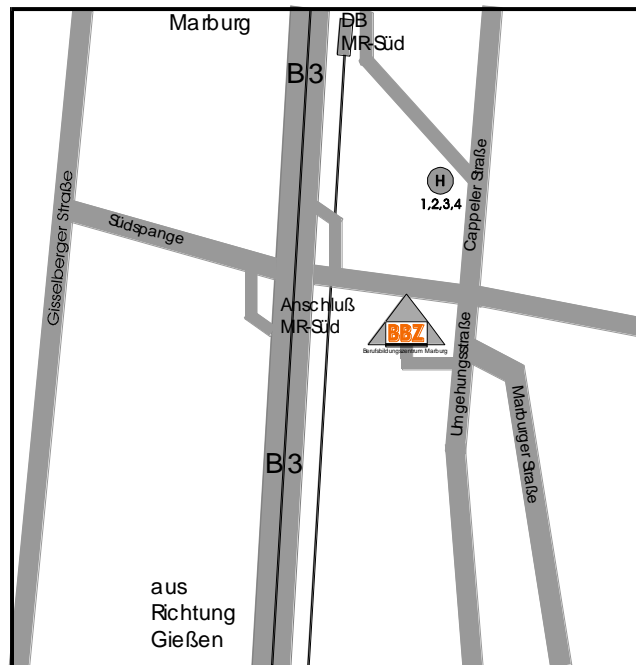

... und so finden Sie uns

- aus Richtung Süden / Gießen: auf der B3 Abfahrt Marburg-Süd in Richtung Cappel, an der Ampel rechts, dann der Beschilderung folgen
- aus Richtung Norden / Kassel: auf der B3 durch Marburg bis zur Abfahrt Marburg-Süd in Richtung Cappel, an der Ampel rechts, dann der Beschilderung folgen